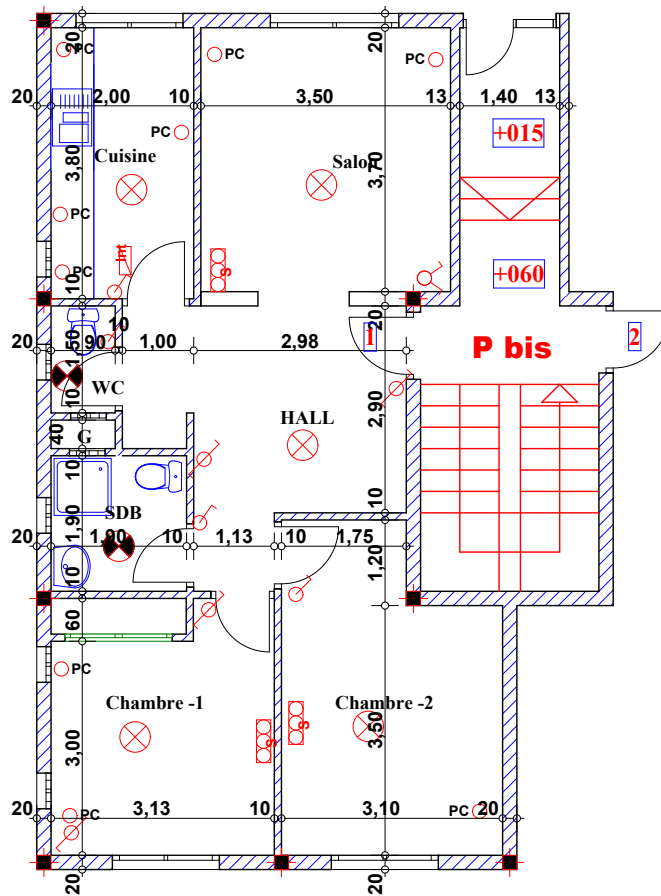

**Type: P bis01**

**Imm. P bis apt 01 -Rez de chaussée**

**Adherent**

Nom:

N°:

Surf . Apt + murs et piliers = 70.83 m<sup>2</sup>  
Commun Imm = 8.50 m<sup>2</sup>  
Commun Résid = 1.42 m<sup>2</sup>  
**Participation Total = 80.75 m<sup>2</sup>**

Hauteur des P.c des chambre = 0.47<sup>cm</sup>

Hauteur des P.c des Salon = 0.67<sup>cm</sup>

Hauteur des P.c des cuisine = 1.15<sup>cm</sup>

Hauteur des table de cuisine = 0.85<sup>cm</sup>

**LEGENDE**

- |      |                    |   |                            |
|------|--------------------|---|----------------------------|
| ○ TI | — Téléphone        | ⊗ | Interrupteur simple aluage |
| ○ TV | — Télévision       | ⊗ | Interrupteur double aluage |
| ○ Pa | — Parabole         | ⊗ | Interrupteur va et vien    |
| ○ PC | — Prise de Courant | ⊗ | Interphone                 |
| ⊗    | — Serie            | ⊗ | Tableau                    |
| ⊗    | — Lampe            | ⊗ | Aplique etanche            |
| ⊗    | — Aplique          | ⊗ | Lampe etanche              |