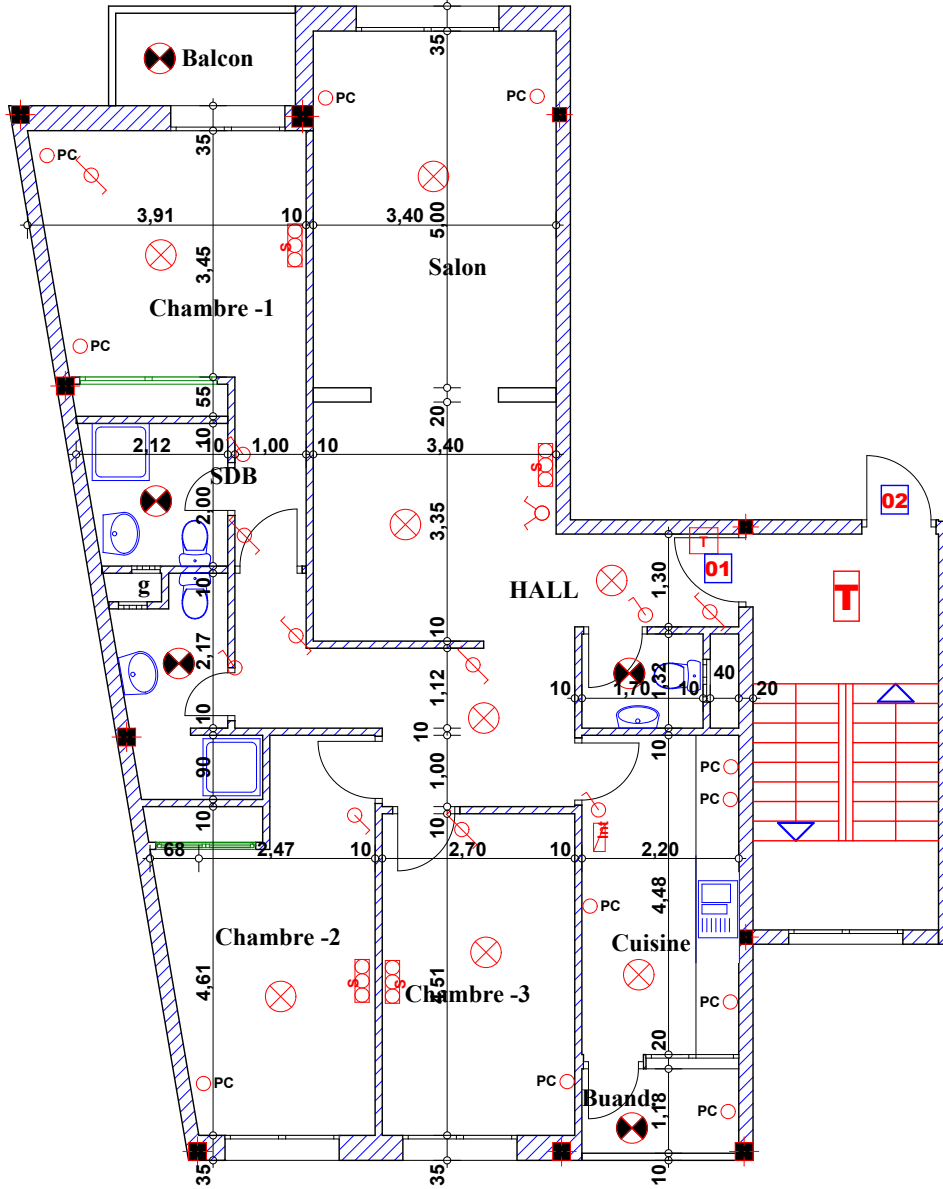

Type: T 01

Imm. T - apt 01 - 1^{er} étage

Adherent

Nom:

N°:

Suf. Apt + murs et piliers = 128.21 m²
Commun Imm = 12.82 m²
Commun Résid = 2.56 m²
Participation Total = 143.60m²

Hauteur des P.c des chambre = 0.47^m
Hauteur des P.c des Salon = 0.67^m
Hauteur des P.c des cuisine = 1.15^m
Hauteur des table de cuisine = 0.85^m

LEGENDE

- | | |
|-------------------------|-------------------------------|
| ○ TI — Téléphone | ⊗ Interrupteur simple alumage |
| ○ TV — Télévision | ⊗ Interrupteur double alumage |
| ○ Pa — Parabole | ⊗ Interrupteur va et vien |
| ○ PC — Prise de Courant | ⊗ Interphone |
| ⊗ Serie | ⊗ Tableau |
| ⊗ — Lampe | ⊗ Applique etanche |
| ⊗ — Applique | ⊗ Lampe etanche |