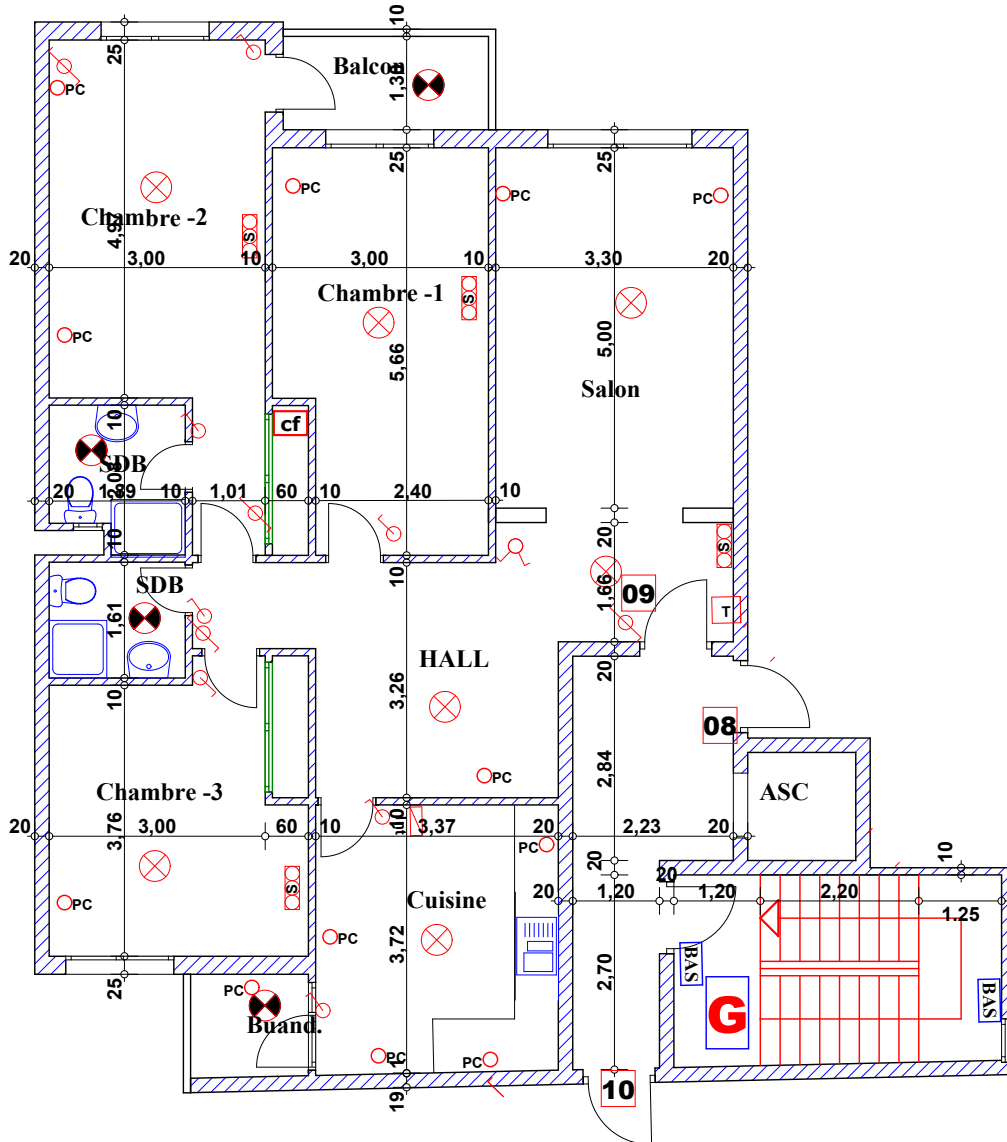

Type: G09

Imm. G- apt 09 - 3eme etage

Adherent

Nom:

N°:

Suf. Apt + murs et piliers = 119.73m²
Commun Imm = 16.76m²
Commun Résid = 5.39m²
Participation Total = 141.88 m²

Hauteur des P.c des chambre = 0.47^{cm}

Hauteur des P.c des Salon = 0.67^{cm}

Hauteur des P.c des cuisine = 1.15^{cm}

Hauteur des table de cuisine = 0.85^{cm}

LEGENDE

- | | |
|-------------------------|--------------------------------|
| ○ TI — Téléphone | ⊗ — Interrupteur simple aluage |
| ○ TV — Télévision | ⊗ — Interrupteur double aluage |
| ○ Pa — Parabole | ⊗ — Interrupteur va et vien |
| ○ PC — Prise de Courant | ⊗ — Interphone |
| ⊗ — Serie | ⊗ — Tableau |
| ⊗ — Lampe | ⊗ — Applique etanche |
| ⊗ — Applique | ⊗ — Lampe etanche |