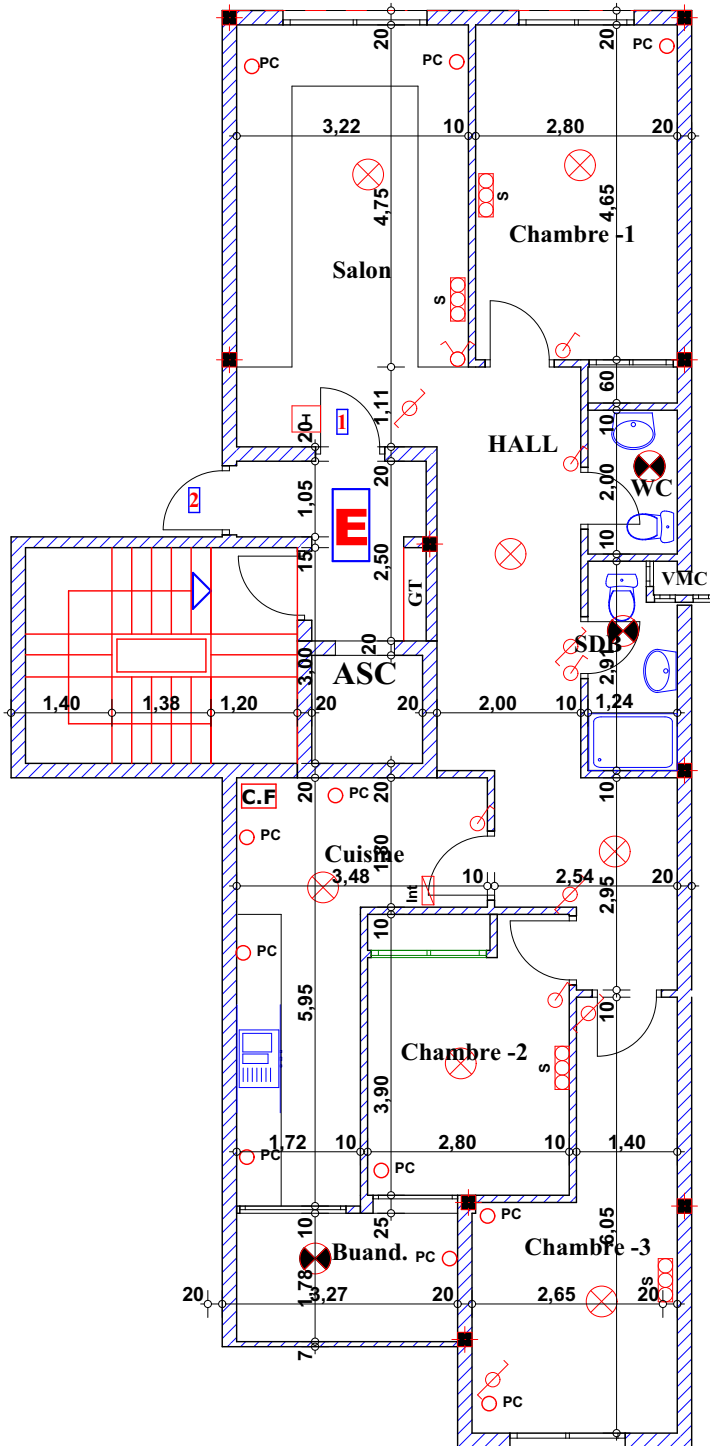

Type: E01

Imm. E - apt 01 - 1<sup>er</sup> étage

Adherent

Nom:

N°:

Suf .Apt + murs et piliers = 103.53 m<sup>2</sup>  
Commun Imm = 15.01 m<sup>2</sup>  
Commun Résid = 5.80 m<sup>2</sup>  
**Participation Total = 124.34 m<sup>2</sup>**  
Surface Cour = 5,87 m<sup>2</sup>

Hauteur des P.c des chambre = 0.47<sup>m</sup>  
Hauteur des P.c des Salon = 0.67<sup>m</sup>  
Hauteur des P.c des cuisine = 1.15<sup>m</sup>  
Hauteur des table de cuisine = 0.85<sup>m</sup>

LEGENDE

- |                         |                                |
|-------------------------|--------------------------------|
| ○ TI — Téléphone        | ⊗ — Interrupteur simple aluage |
| ○ TV — Télévision       | ⊗ — Interrupteur double aluage |
| ○ Pa — Parabole         | ⊗ — Interrupteur va et vien    |
| ○ PC — Prise de Courant | ⊗ — Interphone                 |
| ⊗ — Serie               | ⊗ — Tableau                    |
| ⊗ — Lampe               | ⊗ — Applique etanche           |
| ⊗ — Applique            | ⊗ — Lampe etanche              |