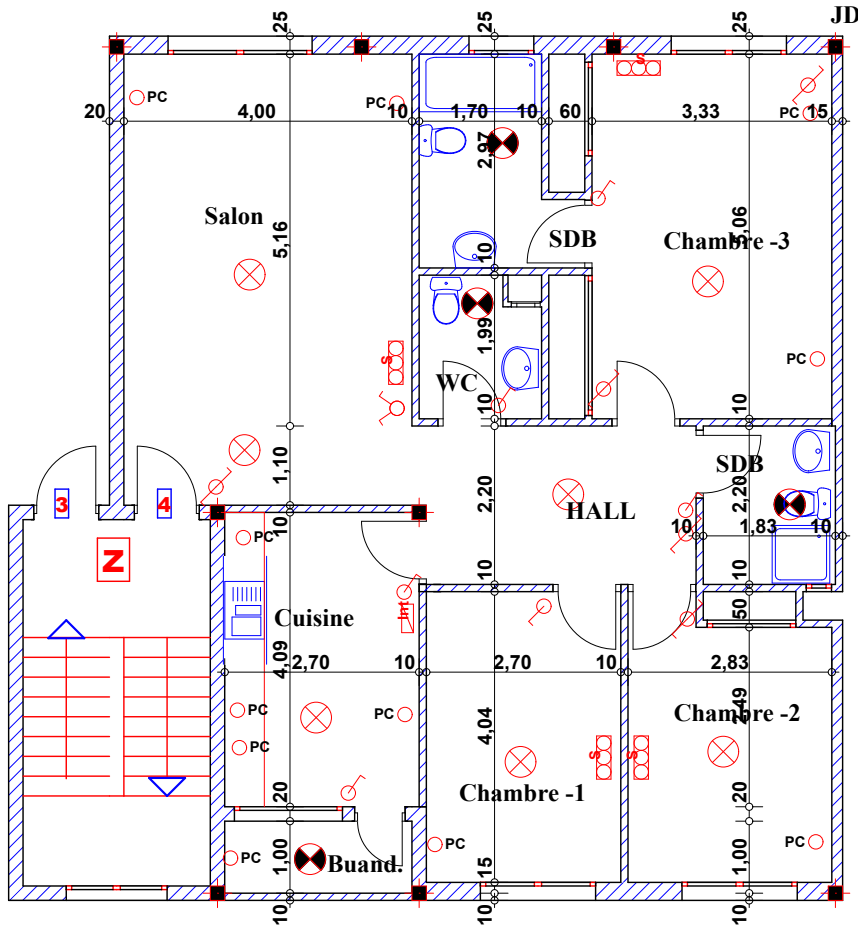

Type: Z04

Imm. Z - apt 04 - 1^{er} etage

Adherent

Nom:

N°:

Suf .Apt + murs et piliers = 113.42 m²
Commun Imm = 10.21 m²
Commun Résid = 2.27 m²
Participation Total = 125.90 m²

Hauteur des P.c des chambre = 0.47^{cm}

Hauteur des P.c des Salon = 0.67^{cm}

Hauteur des P.c des cuisine = 1.15^{cm}

Hauteur des table de cuisine = 0.85^{cm}

LEGENDE

- | | |
|-------------------------|--------------------------------|
| ○ TI — Téléphone | ⊗ — Interrupteur simple aluage |
| ○ TV — Télévision | ⊗ — Interrupteur double aluage |
| ○ Pa — Parabole | ⊗ — Interrupteur va et vien |
| ○ PC — Prise de Courant | ⊗ — Interphone |
| ⊗ — Serie | ⊗ — Tableau |
| ⊗ — Lampe | ⊗ — Applique etanche |
| ⊗ — Applique | ⊗ — Lampe etanche |