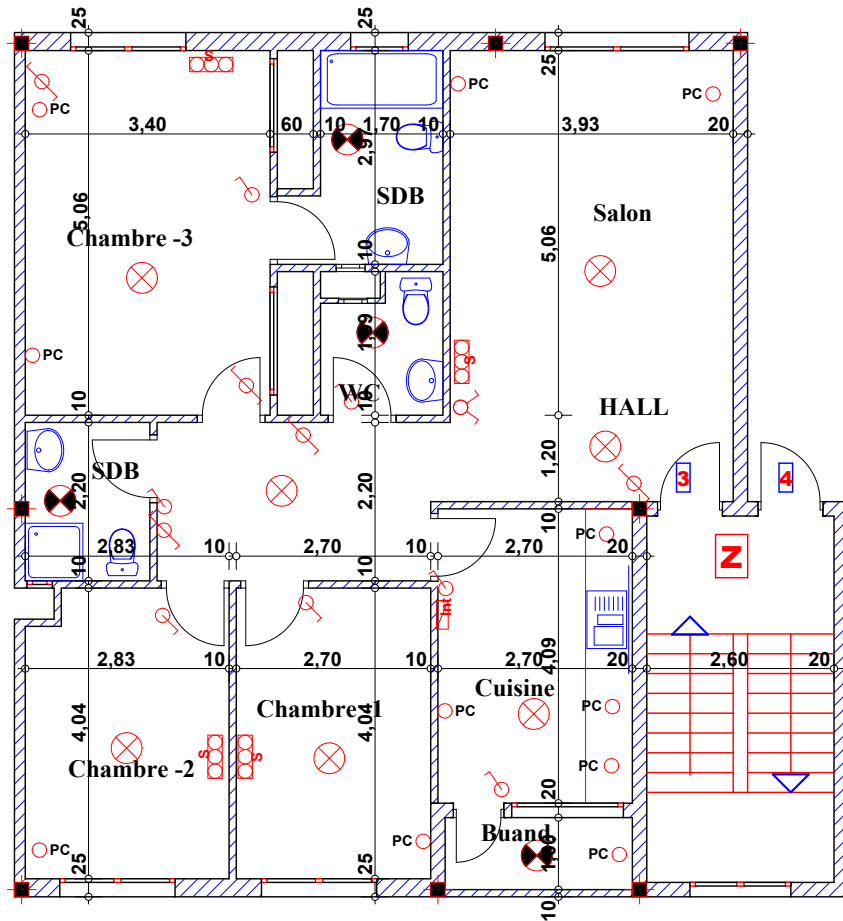

Type: Z 03

Imm. Z - apt 03 - 1^{er} étage

Adherent

Nom:

N°:

Suf .Apt + murs et piliers = 113.42 m²
Commun Imm = 10.21 m²
Commun Résid = 2.27 m²
Participation Total = 125.90 m²

Hauteur des P.c des chambre = 0.47^m
Hauteur des P.c des Salon = 0.67^m
Hauteur des P.c des cuisine = 1.15^m
Hauteur des table de cuisine = 0.85^m

LEGENDE

- | | |
|-------------------------|------------------------------|
| ○ TI — Téléphone | ⊗ Interrupteur simple aluage |
| ○ TV — Télévision | ⊗ Interrupteur double aluage |
| ○ Pa — Parabole | ⊗ Interrupteur va et vien |
| ○ PC — Prise de Courant | ⊗ Interphone |
| ⊗ Serie | ⊗ Tableau |
| ⊗ Lampe | ⊗ Applique etanche |
| ⊗ Applique | ⊗ Lampe etanche |