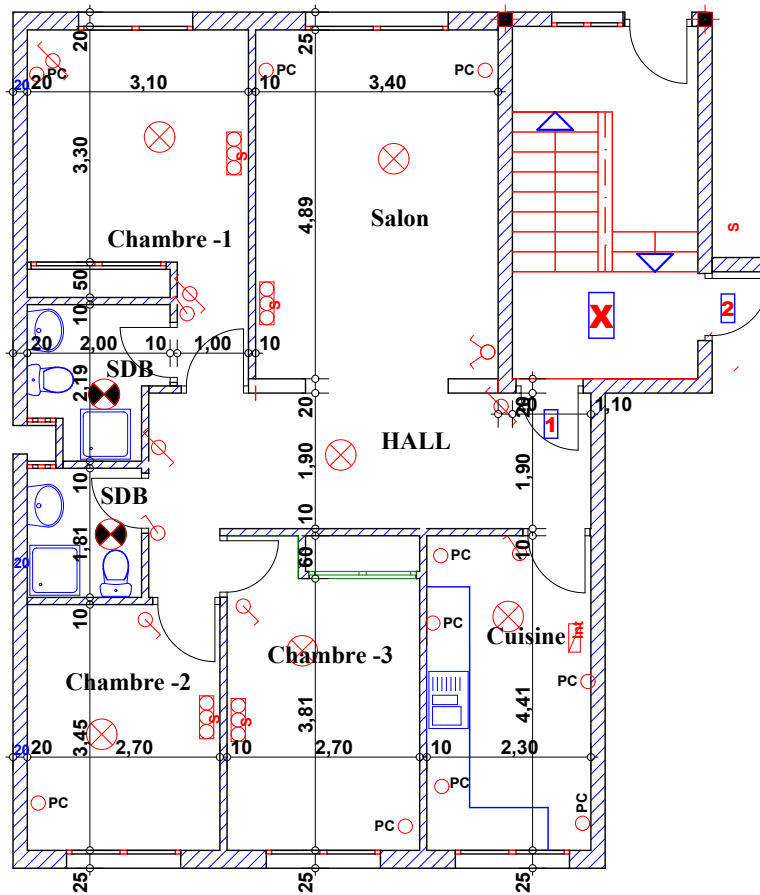

Type: X 01

Imm. X apt 01 - Rez de chaussée

Adherent

N°:

Nom:

Suf. Apt + murs et piliers = 91.59 m<sup>2</sup>  
Commun Imm = 11.91 m<sup>2</sup>  
Commun Résid = 1.83 m<sup>2</sup>  
**Participation Total = 105.33 m<sup>2</sup>**

Hauteur des P.c des chambre = 0.47<sup>cm</sup>

Hauteur des P.c des Salon = 0.67<sup>cm</sup>

Hauteur des P.c des cuisine = 1.15<sup>cm</sup>

Hauteur des table de cuisine = 0.85<sup>cm</sup>

LEGENDE

○ TI	— Téléphone	⊗	Interrupteur simple aluage
○ TV	— Télévision	⊗	Interrupteur double aluage
○ Pa	— Parabole	⊗	Interrupteur va et vien
○ PC	— Prise de Courant	⊗	Interphone
⊗	— Serie	⊗	Tableau
⊗	— Lampe	⊗	Aplique etanche
⊗	— Aplique	⊗	Lampe etanche