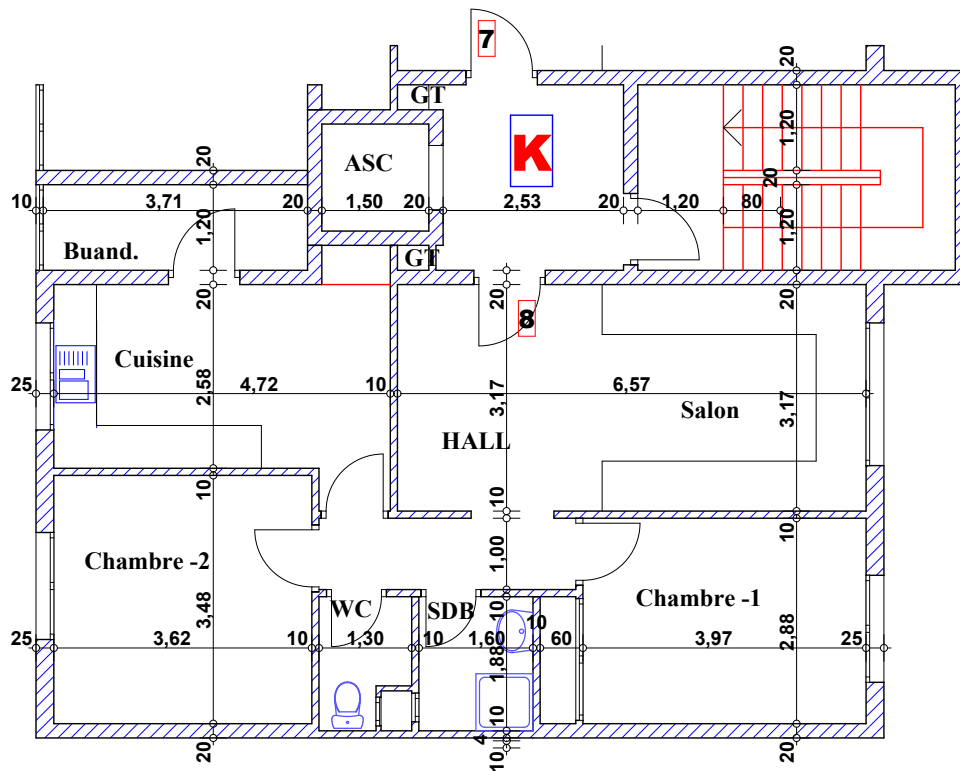

Type: K08

Imm. K - apt 08 - 3^{eme} etage

Adherent

Nom:

N°:

Suf .Apt + murs et piliers = 82.83 m²
Commun Imm = 16.57 m²
Commun Résid = 3.73 m²
Participation Total = 103.12 m²

Hauteur des P.c des chambre = 0.47^{cm}

Hauteur des P.c des Salon = 0.67^{cm}

Hauteur des P.c des cuisine = 1.15^{cm}

Hauteur des table de cuisine = 0.85^{cm}

LEGENDE

- | | |
|-------------------------|-------------------------------|
| ○ TI — Téléphone | ○ Interrupteur simple alumage |
| ○ TV — Télévision | ○ Interrupteur double alumage |
| ○ Pa — Parabole | ○ Interrupteur va et vien |
| ○ PC — Prise de Courant | □ Interphone |
| ○ Serie | □ Tableau |
| ⊗ — Lampe | ⊗ Aplique etanche |
| △ — Applique | ⊗ Lampe etanche |