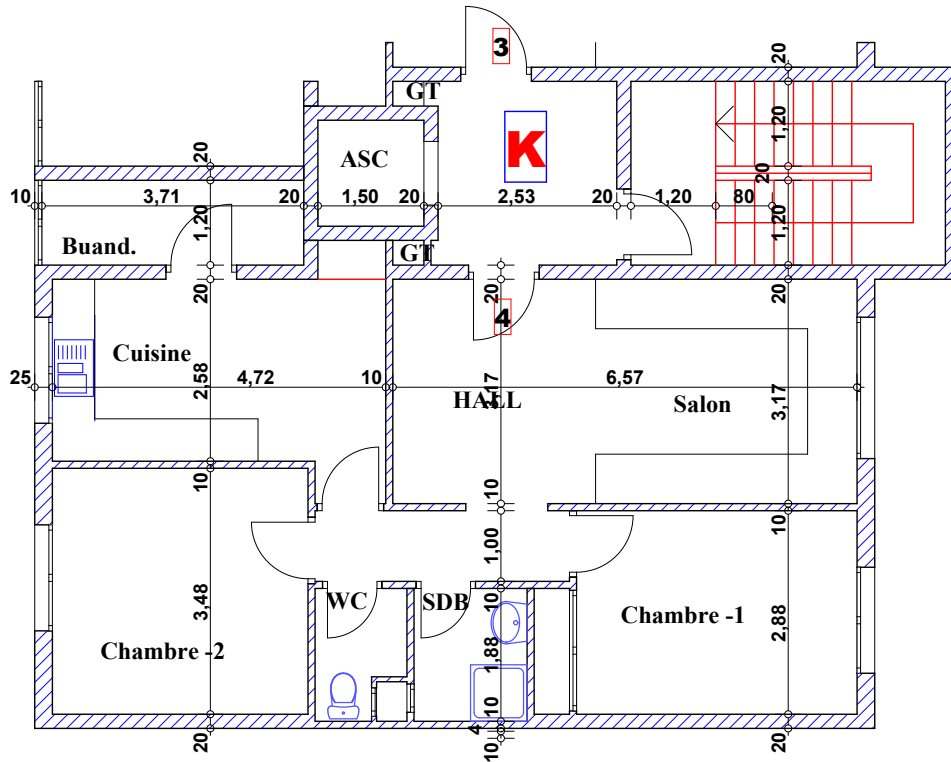

Type: K04

Imm. K - apt 04 - 1^{er} etage

Adherent

Nom:

N°:

Suf .Apt + murs et piliers = 82.83 m²
Commun Imm = 16.57 m²
Commun Résid = 3.73 m²
Participation Total = 103.12 m²

Hauteur des P.c des chambre = 0.47^m

Hauteur des P.c des Salon = 0.67^m

Hauteur des P.c des cuisine = 1.15^m

Hauteur des table de cuisine = 0.85^m

LEGENDE

- | | |
|-------------------------|---------------------------------|
| ○ TI — Téléphone | ⊗ — Interrupteur simple alimage |
| ○ TV — Télévision | ⊗ — Interrupteur double alimage |
| ○ Pa — Parabole | ⊗ — Interrupteur va et vien |
| ○ PC — Prise de Courant | ⊗ — Interphone |
| ⊗ — Serie | ⊗ — Tableau |
| ⊗ — Lampe | ⊗ — Applique etanche |
| ⊗ — Applique | ⊗ — Lampe etanche |